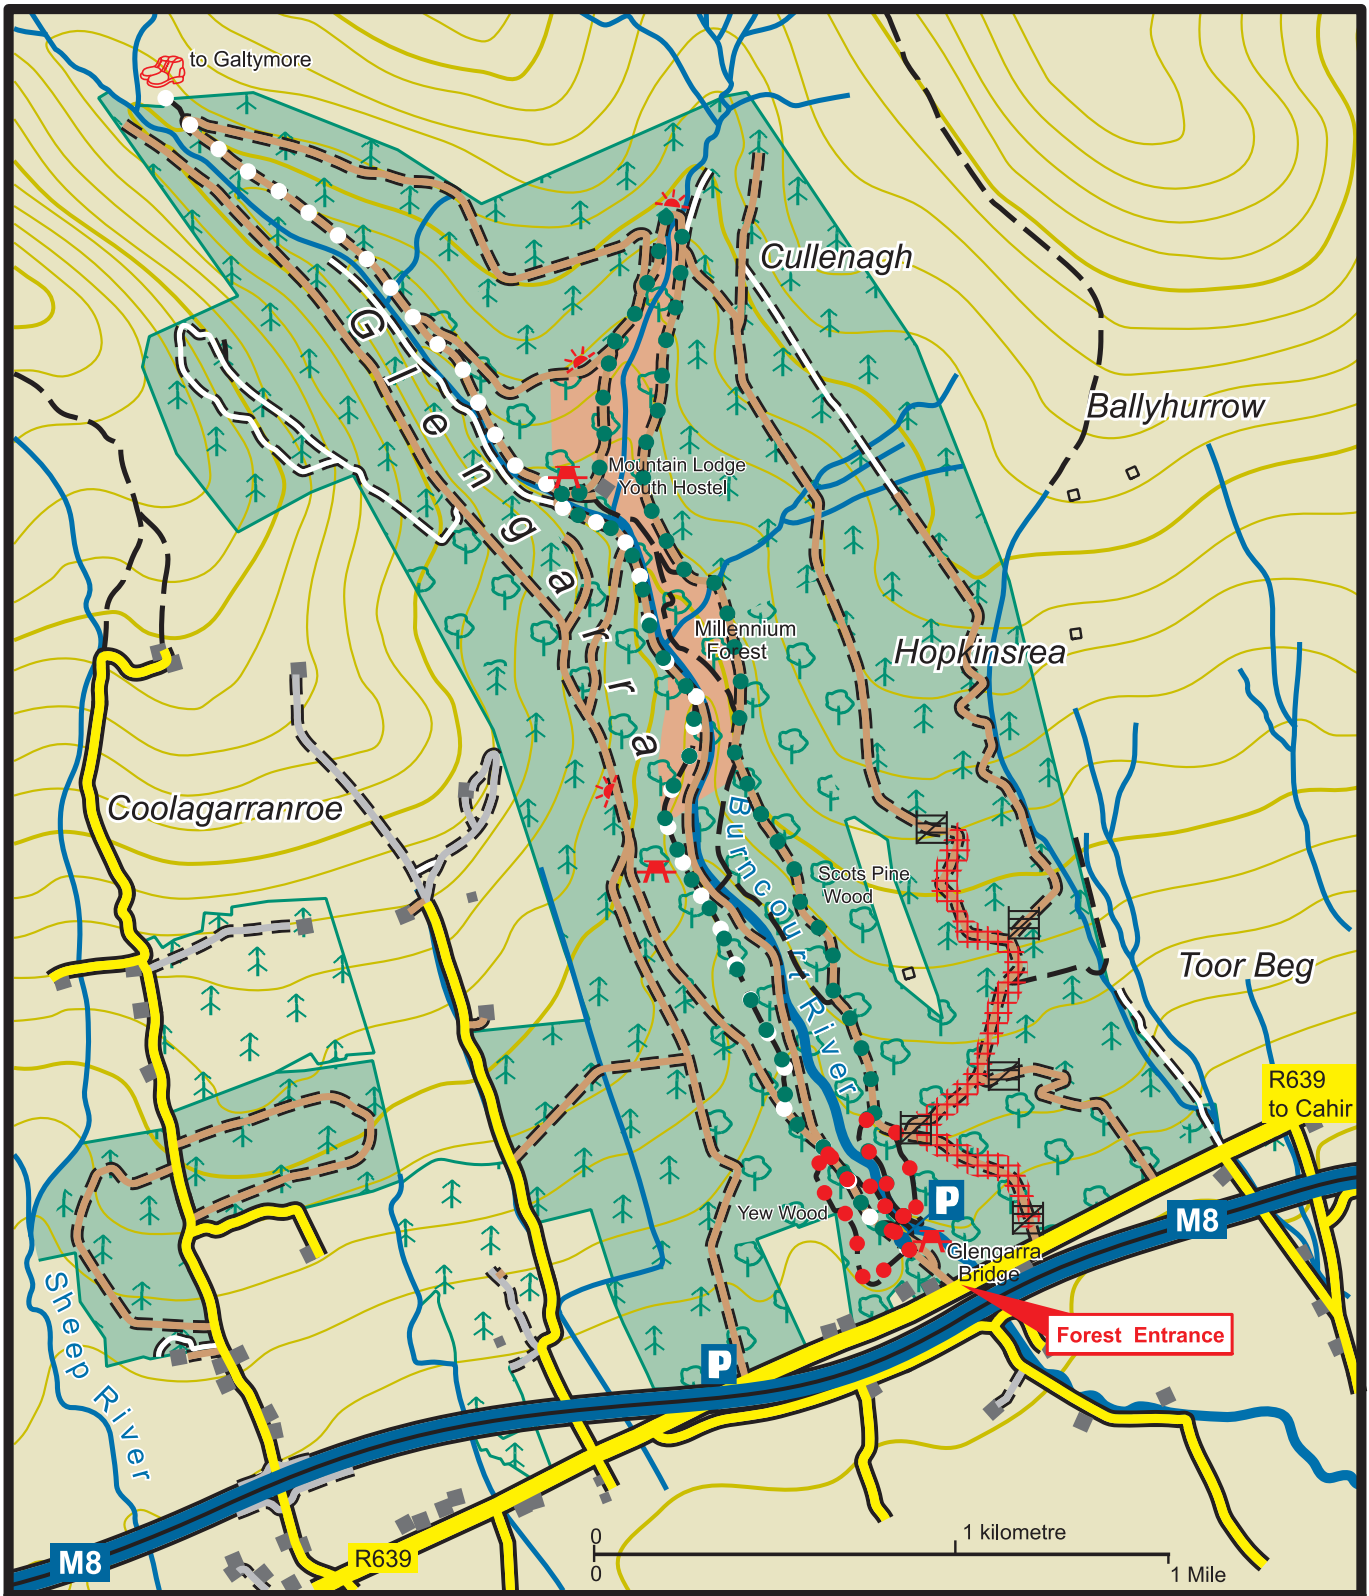

# Gleann Garaidh - Glengarra

-  Príomhbhóthar / Main Road
-  Mionbhóthar / Minor Road
-  Bóthar Foraoise / Forest Road
-  Raon / Forest Track
-  Cosán / Path
-  Ionad Amhairc / Viewpoint

-  Carrchlós / Car Park
-  Ball páirceála / Parking Spot
-  Láthair Oidhreacht / Heritage Site
-  Láthair Phicnicí / Picnic Area
-  Bia agus Deochanna / Refreshments

## Réadmhaoine Coillte / Coillte Properties

-  Foraois Crann Buaircínigh / Conifer Forest
-  Foraois Crann leathanduilleacha / Broadleaf Forest
-  Millennium Forest
-  Millennium Trail
-  Loop Walk
-  Mountain Access

-  Area temporarily closed
-  Gate

Níor chóir go léirmhíneodh an léiriúchán ar an léarscáil de na bóithre, raonta agus cosáin taobh amuigh de réadmhaoin Coillte mar go bhfuil ceart slí tugtha.

The representation on the map of roads, tracks and paths outside Coillte property should not be interpreted as conferring a right of way.